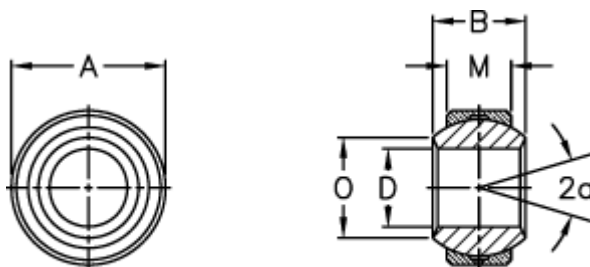

Varenummer: 03405040
Beskrivelse: Fluro Ledleje GXS 4

Mål

Str. 2–5 uden smørerille

| | | | |
|----------------------------|--------|-------------------|-----|
| A | = 12 | Størrelse | = 4 |
| a (grader) | = 14 | Tilladelige o/min | = - |
| B | = 7 | Vægt | = 4 |
| D | = 4 | | |
| Dynamisk belastning C (kN) | = 2.5 | | |
| M | = 5.25 | | |
| O | = 6.5 | | |
| Statisk belastning C0 (kN) | = 14.5 | | |